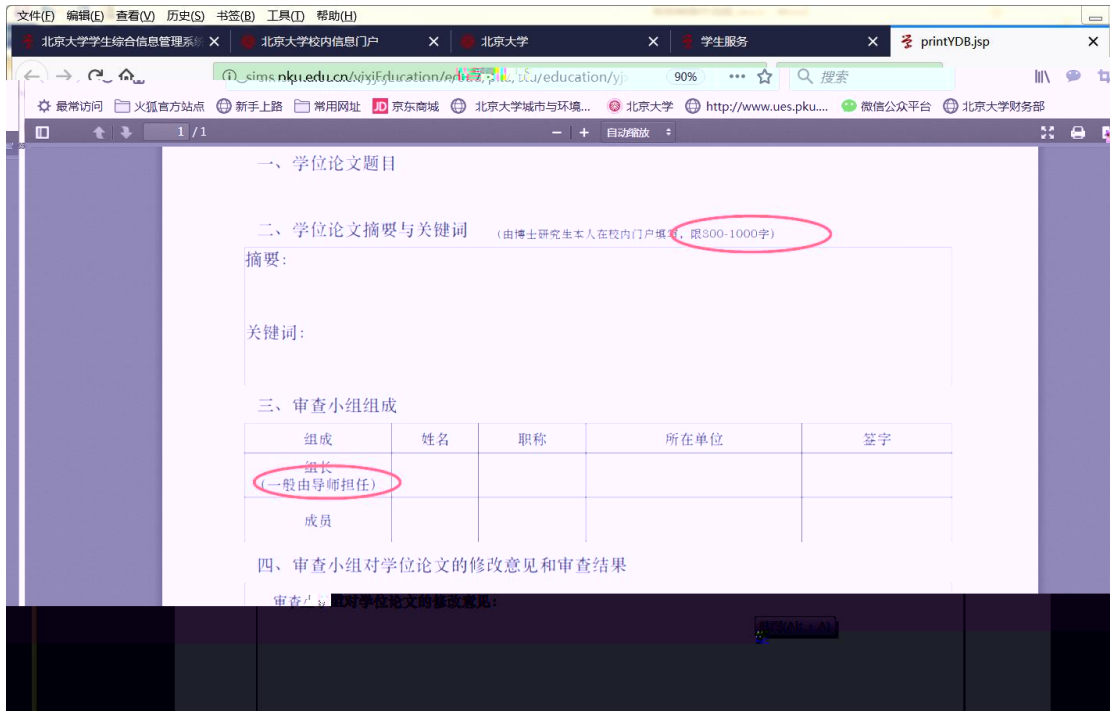

[办事大厅](#) | [校内公告](#) | [我的门户](#)

研究生院业务

培养办学籍 (电话62751352)

查看/打印学籍卡 填写学籍异动申请 查看奖惩信息 国际交流资助申请/查询审批结果 填写出国申请表	填写学籍卡 查看注册历史 查看学籍异动/打印申请表 非京籍在学证明 短期访学
--	--

培养办教务 (电话62751358)

维护个人培养计划
 中期退课申请

4

5